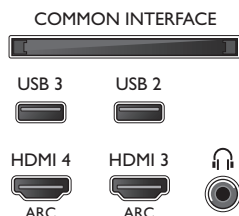

Connections

Side