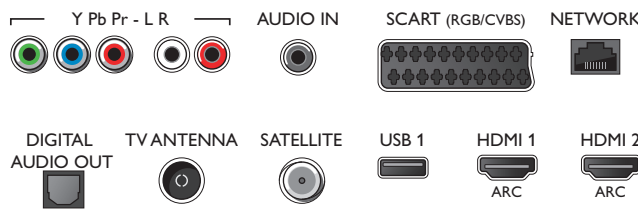

Connections

Side

Rear

Дата выпуска 2016-02-05

Версия: 10.0.1

12 NC: 8670 001 23898
EAN: 87 18863 00341 1

© 2016 Koninklijke Philips N.V.
Все права защищены.

Характеристики могут меняться без предварительного уведомления. Торговые марки являются собственностью Koninklijke Philips N.V. или соответствующих владельцев.

www.philips.com

- Родителям необходимо наблюдать за детьми во время просмотра фильмов 3D, чтобы быть уверенными в отсутствии у них упомянутых выше симптомов. Просмотр 3D не рекомендуется детям младше 6 лет, поскольку их зрительное восприятие не сформировалось окончательно.
- Электронный гид телепередач и фактическая доступность для просмотра (до 8 дней) зависят от страны и поставщика услуг.
- Разнообразие приложений Android зависит от страны. Для получения подробной информации посетите магазин Google Play вашей страны.
- Годовое потребление электроэнергии (кВт/ч) основано на энергопотреблении телевизором 4 часа в день, 365 дней в году. Фактическое потребление электроэнергии зависит от условий использования телевизора.
- Этот телевизор поддерживает прием DVB для просмотра программ бесплатного ТВ. Отдельные операторы DVB могут не поддерживаться. Новый список поддерживаемых операторов можно найти в разделе FAQ на сайте технической поддержки Philips. Для некоторых операторов необходимы условный доступ и подписка. За дополнительными сведениями обращайтесь к операторам.
- (Philips) совместимо только с некоторыми моделями проигрывателей Philips.
- Функциональные возможности Google Cast определяются приложениями и устройствами Google Cast Ready. Дополнительную информацию см. на странице продукта Google Cast.
- Приложение Philips TV Remote и функциональные возможности различаются в зависимости от модели телевизора, страны и оператора, а также от модели смарт-устройства и ОС. Подробную информацию см. на веб-сайте www.philips.com/TVRemoteapp.
- Доступные приложения Smart TV могут отличаться в зависимости от модели телевизора и страны. Дополнительную информацию см. на веб-сайте: www.philips.com/smarttv.
- Запись на USB доступна только для цифровых каналов, возможность записи может быть ограничена на основании защиты трансляций от копирования (CI+). Возможны ограничения для некоторых стран и каналов.