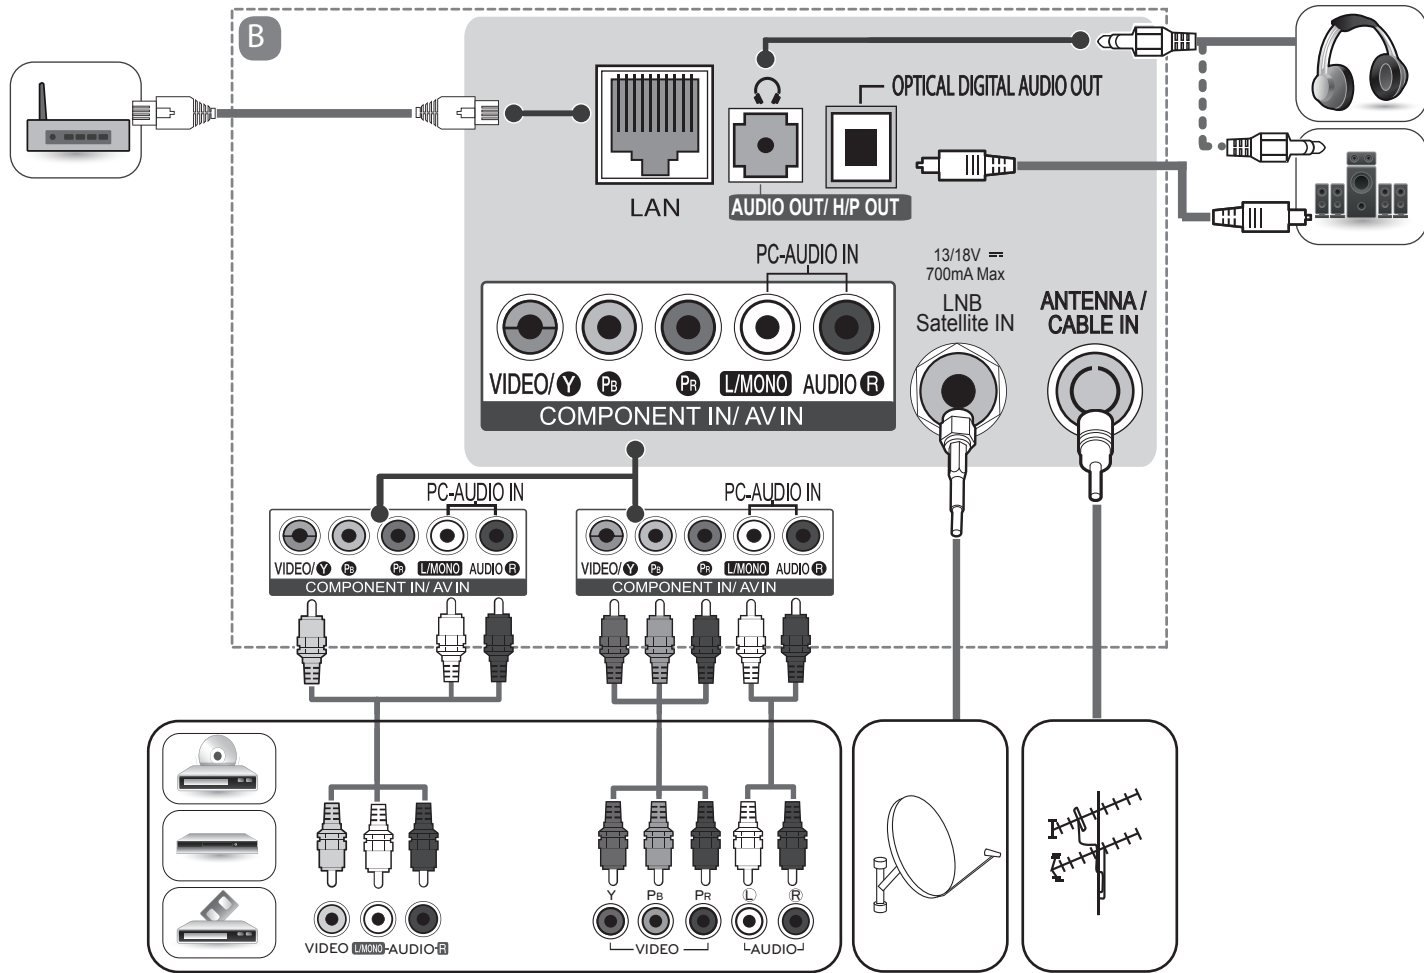

3

4

5

	49LF640V-ZD	55LF640V-ZD	32LF650V-ZB 32LF6509-ZB 32LF652V-ZB	42LF650V-ZB 42LF6509-ZB 42LF652V-ZB	50LF650V-ZB 50LF6509-ZB 50LF652V-ZB	55LF650V-ZB 55LF6509-ZB 55LF652V-ZB
<b>A</b> x <b>B</b> x <b>C</b> (mm)	1105 x 694 x 247	1241 x 769 x 247	731 x 484 x 207	960 x 610 x 218	1127 x 710 x 247	1241 x 772 x 247
<b>A</b> x <b>E</b> x <b>F</b> (mm)	1105 x 652 x 56.5	1241 x 729 x 57.5	731 x 437 x 54.5	960 x 567 x 54.5	1127 x 660 x 54.5	1241 x 725 x 55.5
<b>D</b> (kg)	13.6	18.2	6.5	9.9	14.7	18.7
<b>D</b> - ( <b>G</b> <sub>1</sub> + <b>G</b> <sub>2</sub> ) (kg)	13.2	17.8	6.3	9.6	14.3	18.3
Требования к электропитанию Электрүтүгүнү шарттары Вимоги до електроживлення Cerințe la rețeaua de alimentare	AC 100 - 240 V ~ 50 / 60 Hz					
Потребляемая мощность (номинальная) Пайдаланылатын куаты (номиналды) Споживана потужність Putere consumată (nominală)	120 Вт	130 Вт	70 Вт	100 Вт	120 Вт	130 Вт