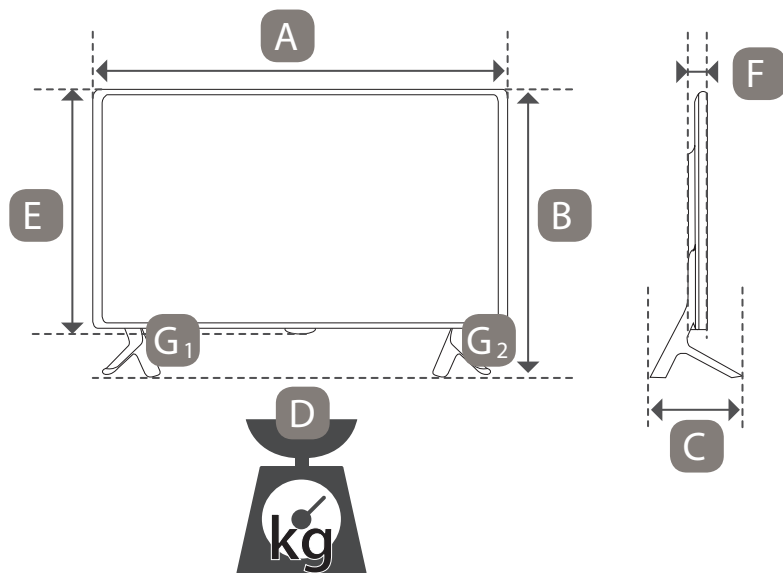

3

4

5

	49LF640V-ZD	55LF640V-ZD	32LF650V-ZB 32LF6509-ZB 32LF652V-ZB	42LF650V-ZB 42LF6509-ZB 42LF652V-ZB	50LF650V-ZB 50LF6509-ZB 50LF652V-ZB	55LF650V-ZB 55LF6509-ZB 55LF652V-ZB
<b>A</b> x <b>B</b> x <b>C</b> (mm)	1105 x 694 x 247	1241 x 769 x 247	731 x 484 x 207	960 x 610 x 218	1127 x 710 x 247	1241 x 772 x 247
<b>A</b> x <b>E</b> x <b>F</b> (mm)	1105 x 652 x 56.5	1241 x 729 x 57.5	731 x 437 x 54.5	960 x 567 x 54.5	1127 x 660 x 54.5	1241 x 725 x 55.5
<b>D</b> (kg)	13.6	18.2	6.5	9.9	14.7	18.7
<b>D</b> - ( <b>G</b> <sub>1</sub> + <b>G</b> <sub>2</sub> ) (kg)	13.2	17.8	6.3	9.6	14.3	18.3
Требования к электропитанию Электрүтүгүнү шарттары Вимоги до електроживлення Cerințe la rețeaua de alimentare	AC 100 - 240 V ~ 50 / 60 Hz					
Потребляемая мощность (номинальная) Пайдаланылатын куаты (номиналды) Споживана потужність Putere consumată (nominală)	120 Вт	130 Вт	70 Вт	100 Вт	120 Вт	130 Вт