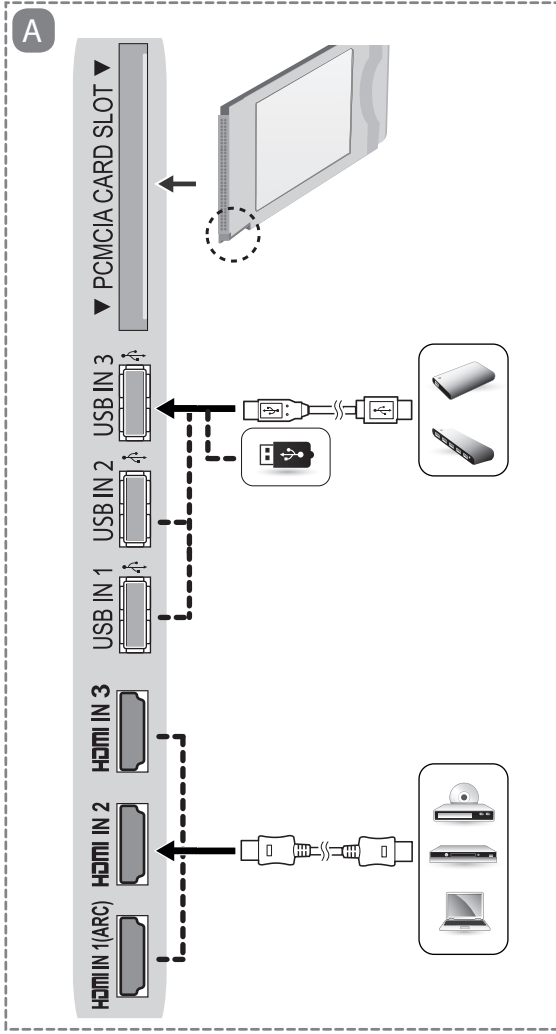

а X 4  
(M4 X L14)  
49/55LF64\*\*  
42/50/55LF65\*\*

б X 4  
(M4 X L20)  
32LF65\*\*

LF64\*\*

X 2  
42LF65\*\*

[www.lg.com](http://www.lg.com)

P/No: MFL68684032(1502-REV00)  
Напечатано в России

1

2

3

4

5

	49LF640V-ZD	55LF640V-ZD	32LF650V-ZB 32LF6509-ZB 32LF652V-ZB	42LF650V-ZB 42LF6509-ZB 42LF652V-ZB	50LF650V-ZB 50LF6509-ZB 50LF652V-ZB	55LF650V-ZB 55LF6509-ZB 55LF652V-ZB
<b>A</b> x <b>B</b> x <b>C</b> (mm)	1105 x 694 x 247	1241 x 769 x 247	731 x 484 x 207	960 x 610 x 218	1127 x 710 x 247	1241 x 772 x 247
<b>A</b> x <b>E</b> x <b>F</b> (mm)	1105 x 652 x 56.5	1241 x 729 x 57.5	731 x 437 x 54.5	960 x 567 x 54.5	1127 x 660 x 54.5	1241 x 725 x 55.5
<b>D</b> (kg)	13.6	18.2	6.5	9.9	14.7	18.7
<b>D</b> - ( <b>G</b> <sub>1</sub> + <b>G</b> <sub>2</sub> ) (kg)	13.2	17.8	6.3	9.6	14.3	18.3
Требования к электропитанию Электрүтүгүнү шарттары Вимоги до електроживлення Cerințe la rețeaua de alimentare	AC 100 - 240 V ~ 50 / 60 Hz					
Потребляемая мощность (номинальная) Пайдаланылатын куаты (номиналды) Споживана потужність Putere consumată (nominală)	120 Вт	130 Вт	70 Вт	100 Вт	120 Вт	130 Вт