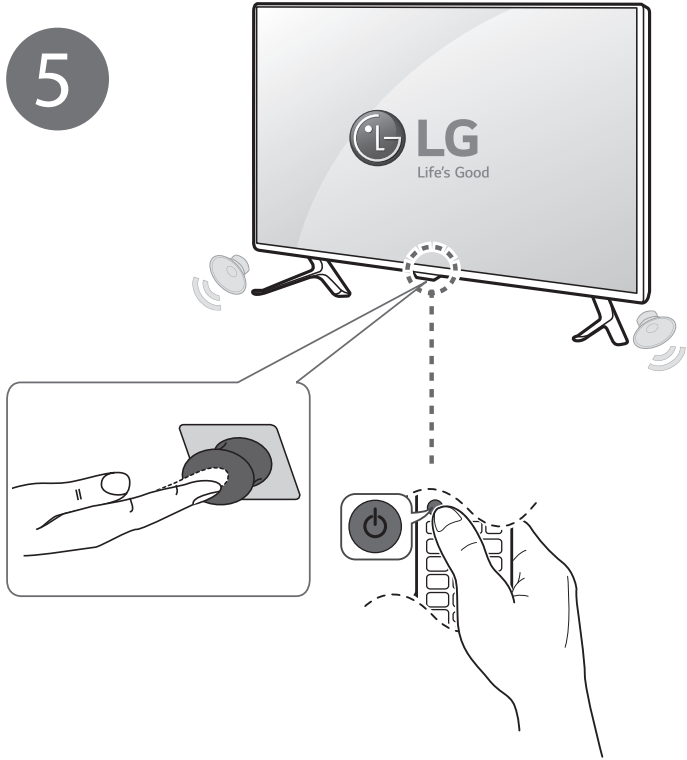

3

4

5

	49LF640V-ZD	55LF640V-ZD	32LF650V-ZB 32LF6509-ZB 32LF652V-ZB	42LF650V-ZB 42LF6509-ZB 42LF652V-ZB	50LF650V-ZB 50LF6509-ZB 50LF652V-ZB	55LF650V-ZB 55LF6509-ZB 55LF652V-ZB
<b>A</b> x <b>B</b> x <b>C</b> (mm)	1105 x 694 x 247	1241 x 769 x 247	731 x 484 x 207	960 x 610 x 218	1127 x 710 x 247	1241 x 772 x 247
<b>A</b> x <b>E</b> x <b>F</b> (mm)	1105 x 652 x 56.5	1241 x 729 x 57.5	731 x 437 x 54.5	960 x 567 x 54.5	1127 x 660 x 54.5	1241 x 725 x 55.5
<b>D</b> (kg)	13.6	18.2	6.5	9.9	14.7	18.7
<b>D</b> - ( <b>G</b> <sub>1</sub> + <b>G</b> <sub>2</sub> ) (kg)	13.2	17.8	6.3	9.6	14.3	18.3
Требования к электропитанию Электрүтүгүнү шарттары Вимоги до електроживлення Cerințe la rețeaua de alimentare	AC 100 - 240 V ~ 50 / 60 Hz					
Потребляемая мощность (номинальная) Пайдаланылатын куаты (номиналды) Споживана потужність Putere consumată (nominală)	120 Вт	130 Вт	70 Вт	100 Вт	120 Вт	130 Вт