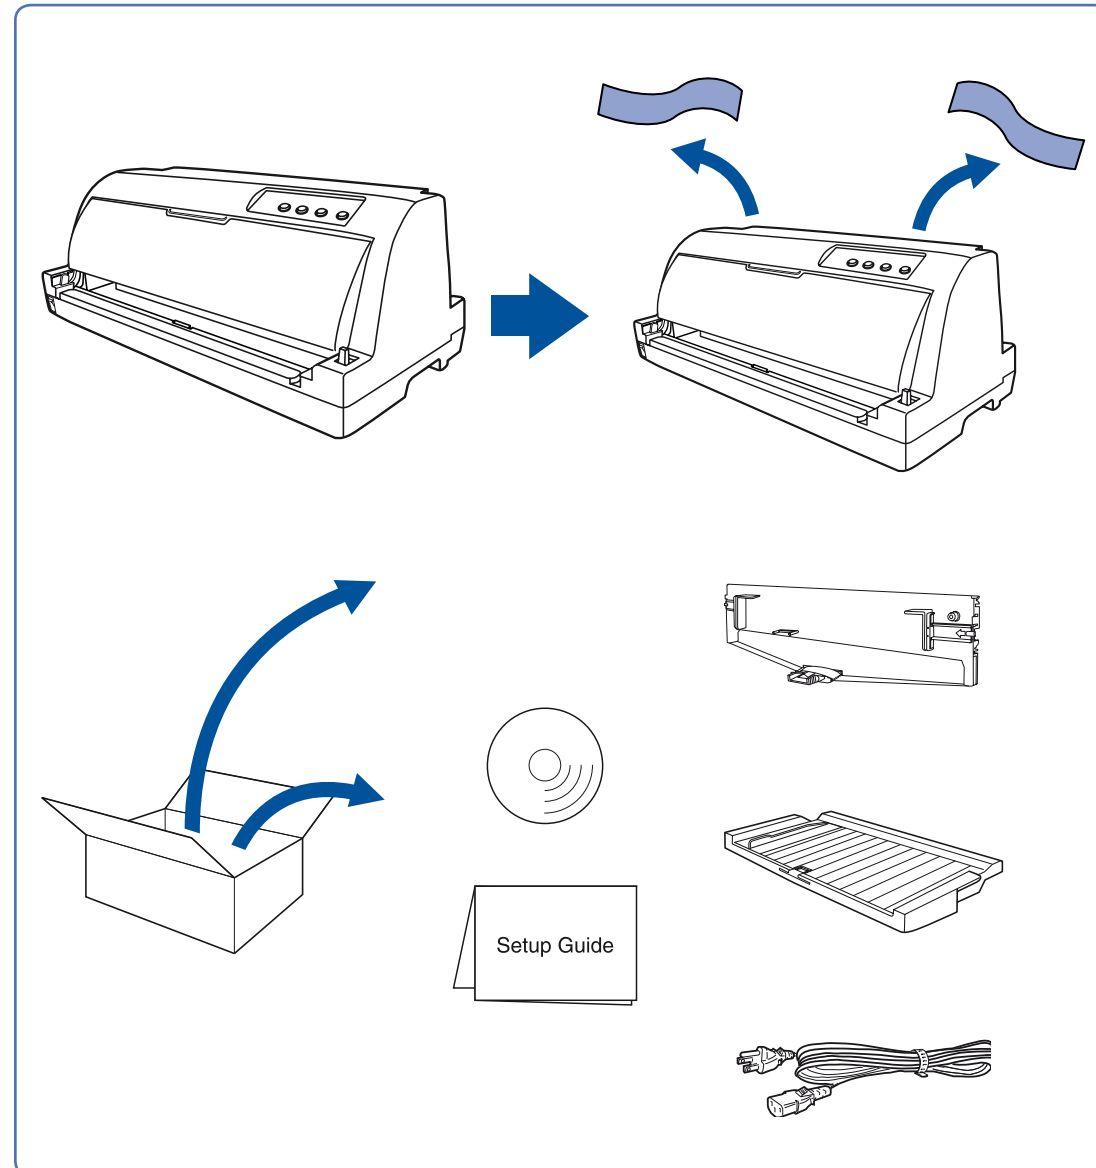

دليل الإعداد
راهنمای تنظیم

DE: Maschinenl rminformations-Verordnung 3. GPSGV: Der h chste Schalldruckpegel betr gt 70 dB(A) oder weniger gem ss EN ISO 7779.

Das Ger t ist nicht f r die Benutzung am Bildschirmarbeitsplatz gem ss BildscharbV vorgesehen.