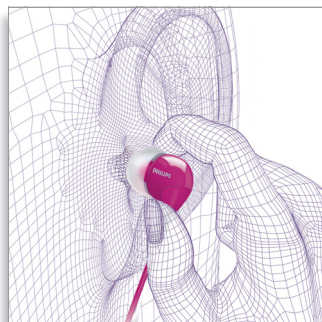

Крохотные излучатели этих наушников Philips обеспечивают плотность прилегания и полностью заполняют ушную раковину, что заглушает внешние источники звука и увеличивает впечатления от прослушивания.

Кабель 1,2 м

Идеальная длина кабеля, позволяющая разместить аудиоустройство в нужном вам месте.

Прорезиненный сгиб кабеля

Мягкий резиновый сгиб между наушником и кабелем защищает соединение от разрыва при постоянном сгибании и продлевает срок службы.

Оптимальный комфорт для любого уха

В комплект входит 3 пары резиновых насадок разного размера, и вы гарантированно подберете пару, с которой эти наушники Philips будут сидеть идеально.

Сверхмаленькие вкладыши

Сверхмаленькие, легкие вкладыши обеспечивают идеальное прилегание к уху и комфорт для продолжительного прослушивания музыки.

Характеристики

Звук

- Тип магнита: Неодимовый
- Тип: Динамический
- Диапазон частот: 12 - 23 500 Гц
- Сопротивление: 16 Ом
- Максимальная входная мощность: 50 мВт
- Чувствительность: 103 дБ
- Диаметр излучателя: 9 мм
- Акустическая система: Закрытая
- Диафрагма: Майларовый купол