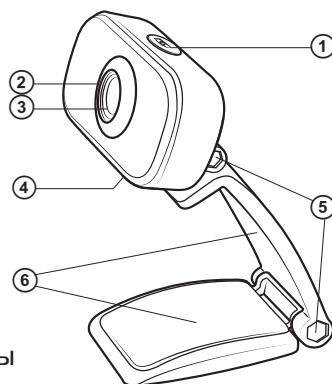

6. УСТРОЙСТВО ВЕБ-КАМЕРЫ

- ① Кнопка захвата кадра
- ② Фокус
- ③ Линзы
- ④ Шарниры
- ⑤ Встроенный микрофон
- ⑥ Подставка-крепление для установки камеры

Рис. 1.

7. ТЕХНИЧЕСКИЕ ХАРАКТЕРИСТИКИ

Характеристики и ед. измерения	Значение
Тип сенсора	CMOS
Разрешение видео, пикселей	1920 × 1080
Скорость захвата, кадров/сек	до 30
Фокусное расстояние, мм	от 8 до бесконечности
Разрешение изображения, Мп	до 8,0
Длина кабеля, м	1,5
Размеры, мм	55 × 75 × 30