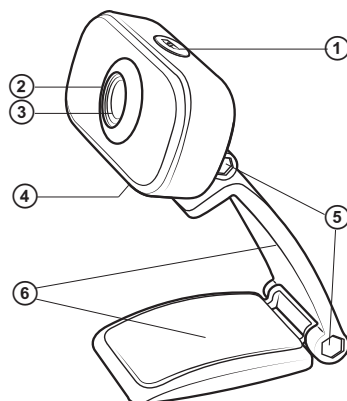

5. ПІДКЛЮЧЕННЯ І ВСТАНОВЛЕННЯ

- Підключіть камеру до вільного порту USB.
- В ОС Windows XP/Vista/7/8/Mac OS 10.4.8/Linux 2.6.18 і вище веб-камера підтримує технологію Plug & Play, тому інсталяція пристрою відбувається автоматично після його підключення до порту USB.

6. БУДОВА ВЕБ-КАМЕРИ

- ① Кнопка захоплення фото
- ② Фокус
- ③ Лінзи
- ④ Вмонтований мікрофон
- ⑤ Шарніри
- ⑥ Підставка-кріплення для встановлення камери

Мал. 1.

7. ТЕХНІЧНІ ХАРАКТЕРИСТИКИ

Характеристики та од. виміру	Значення
Тип сенсора	CMOS
Роздільна здатність відео, пікселів	1920 × 1080
Швидкість захоплення, кадрів/сек	до 30
Фокусна відстань, мм	від 8 до нескінченності
Роздільна здатність зображення, Мп	до 8,0
Довжина кабелю	1,5
Розміри, мм	55 × 75 × 30