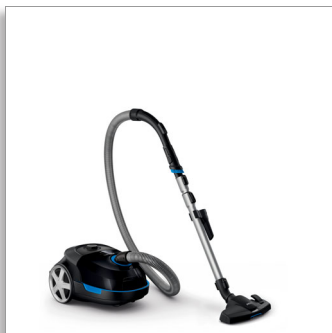

Philips Performer Active
Мешковый пылесос

Технология AirflowMax
Насадка MultiClean
Фильтр HEPA 13

FC8585/01

Высокая мощность всасывания. Для тщательной уборки.

Гигиеничная уборка с фильтром HEPA 13

Новый пылесос Philips Performer Active обеспечивает идеальные результаты уборки и гигиеничное удаление пыли. Технология AirflowMax поддерживает максимальную мощность всасывания до полного заполнения мешка*. Насадка MultiClean эффективно удаляет пыль на всех типах напольных покрытий.

Максимальное удобство

- Встроенная щетка для максимального удобства
- Элементы соединения ActiveLock позволяют легко выполнять разные задачи во время уборки
- Мягкий бампер для удобного перемещения вдоль мебели и стен
- Мешок для пыли емкостью 4 л не требует частой замены

Элементы соединения ActiveLock

Элементы соединения ActiveLock обеспечивают удобную установку и отсоединение различных насадок и аксессуаров от телескопической трубки.

Мягкий бампер

Мягкий бампер защищает мебель, предотвращает повреждения при

Дизайн

- Цвет: Глубокий черный

Фильтрация

- Тип мешка для пыли: Classic Long Performance s-bag
- Вместительность пылесборника: 4 л
- Выходной фильтр: Противоаллергенный фильтр
- Фильтр защиты электродвигателя: Микрофильтр