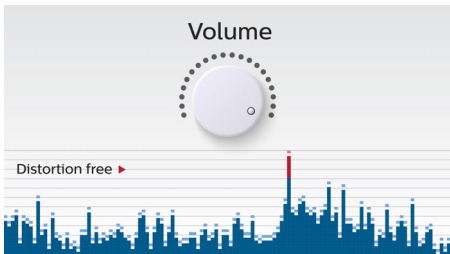

Функция антиклиппинга

Функция антиклиппинга позволит вам даже при низком заряде батареи слушать музыку высокого качества на любой громкости. Она позволяет работать с входными сигналами от 300 мВ до

1000 мВ и воспроизводить звук без искажений. АС оснащены специальным микрочипом для антиклиппинга. Это дает возможность воспроизводить музыкальный сигнал так, как он проходит через усилитель, и сохранять пиковые значения в пределах диапазона усилителя. При этом устраняются искажения звука, вызванные ограничениями, без влияния на громкость. При низком уровне заряда батареи снижается возможность воспроизводить пиковые значения в музыке, но функция антиклиппинга снижает сами пиковые значения при разряде батареи.