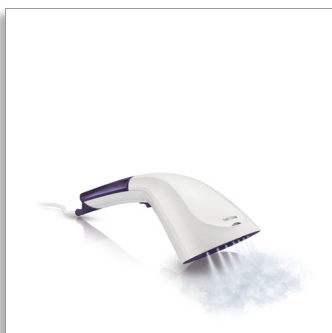

Philips Steam&Go
Ручной отпариватель для
одежды

1000 Вт

Контролируемая подача пара
Щетка

GC310/75

Быстрое разглаживание складок ОДНИМ ДВИЖЕНИЕМ

Этот ручной отпариватель для одежды идеально подходит для создания завершающего штриха в уходе за тканями со сложной фактурой. Обеспечивая простое использование и быстрый результат, устройство является идеальным дополнением к вашему утюгу.

Мгновенное удаление складок

- Автоматическая постоянная подача пара через электронасос
- Быстрый нагрев
- Щетка для отличного финального результата

Легко использовать

- Эргономичный дизайн для удобства
- Гладильная доска не требуется
- Съемный резервуар для воды удобно наполнять
- Подходит для деликатных тканей, например шелка

Автоматическая постоянная подача пара

Электронасос обеспечивает непрерывную подачу пара для быстрого и легкого разглаживания складок.

Щетка

Используйте щетку для глажения более плотных тканей, например пальто, чтобы пар глубже проникал в материал, обеспечивая наилучший результат.

Съемный резервуар для воды

Съемный резервуар для воды удобно наполнять.

Эргономичный дизайн

Благодаря эргономичному дизайну и компактному размеру этот легкий ручной отпариватель невероятно удобен в использовании. Просто нажмите кнопку, и он быстро справится со складками на одежде благодаря мощной постоянной подаче пара.