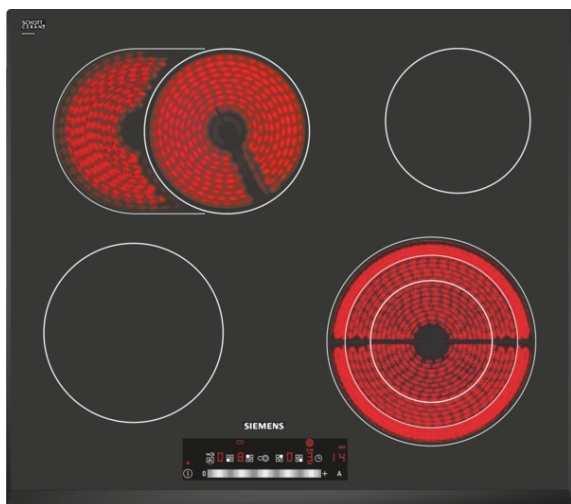

iQ300  
ET651FD17  
60 см, Стеклокерамическая  
варочная панель

Современная стеклокерамическая варочная панель принесет больше удовольствия в процессе готовки и облегчит процесс очистки.

- ✓ Управление touchSlider позволяет устанавливать мощность нагрева движением одного пальца.
- ✓ Место для крупных сковородок и кастрюль благодаря трехконтурному нагревательному элементу диаметром 21 см и расширяемой зоне для приготовления блюд в овальной посуде.
- ✓ Блокировка от детей препятствует несанкционированному включению.
- ✓ Таймер с функцией отключения: выключает конфорку по истечении заданного периода времени.

**iQ300****ET651FD17****60 см, Стеклокерамическая  
варочная панель****Оснащение**

- Варочная панель со скошенным краем
- Стеклокерамика с защитным покрытием
- 4 конфорки быстрого нагрева
- 1 конфорка с овальной зоной расширения
- 1 трехконтурная конфорка
- Сенсорное управление DirectSelect
- 17 ступеней мощности
- Дисплей индикации уровня мощности для каждой конфорки
- Таймер с отключением
- Таймер без отключения (со звуковым сигналом)
- Cleaning-пауза: кратковременная блокировка панели до 30 секунд
- Двухпозиционные индикаторы остаточного тепла
- Блокировка от детей
- Защитное отключение
- Функция reStart
- Индикатор включения
- Главный выключатель
- Дисплей индикации энергопотребления
- Электроника закипания
- Минимальная толщина столешницы 20 мм