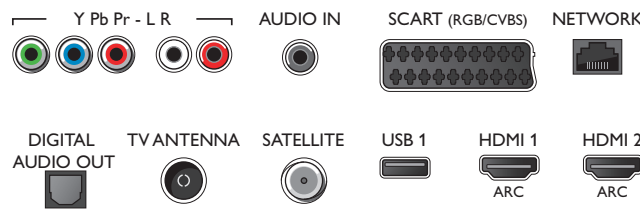

Аксессуары

- Входящие в комплект аксессуары: 3D-очки с пассивной технологией 4 шт., Пульт ДУ, 2 аккумулятора типа AA, Настольная подставка, Шнур питания, Краткое руководство, Брошюра с важной юридической информацией и сведениями о безопасности
- Дополнительные аксессуары: 3D-очки PTA417, Игровые 3D-очки PTA436

Connections

Side

Rear

Дата выпуска 2016-02-05

Версия: 10.1.1

12 NC: 8670 001 23886
EAN: 87 18863 00330 5

© 2016 Koninklijke Philips N.V.
Все права защищены.

Характеристики могут меняться без предварительного уведомления Торговые марки являются собственностью Koninklijke Philips N.V. или соответствующих владельцев.