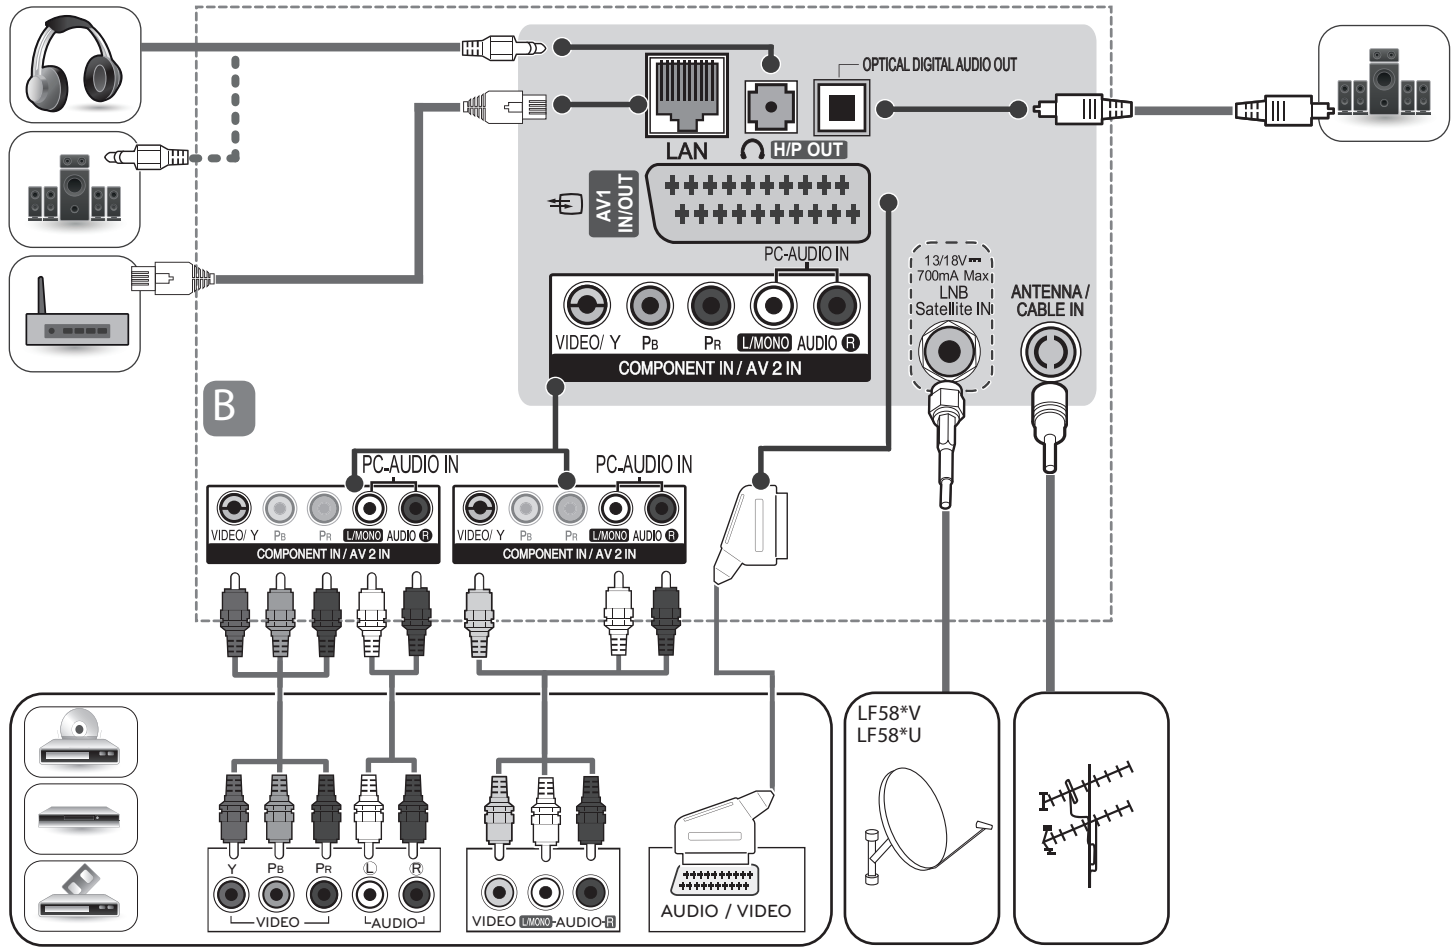

3

5

4

Русский	Руководство пользователя
English	User Guide
Қазақша	Пайдаланушы нұсқаулығы
Українська	Довідник користувача
Română	Ghid de utilizare

	32LF5800-ZA 32LF580V-ZA 32LF5809-ZA 32LF580U-ZA	42LF5800-ZA 42LF580V-ZA 42LF5809-ZA	50LF5800-ZA 50LF580V-ZA 50LF5809-ZA	55LF5800-ZA 55LF580V-ZA 55LF5809-ZA
A x B x C (mm)	732 x 481 x 207	961 x 610 x 218	1128 x 708 x 255	1243 x 772 x 255
A x E x F (mm)	732 x 437 x 55.5	961 x 567 x 55.5	1128 x 660 x 55.8	1243 x 725 x 56.8
D (kg)	6.2	9.5	14.2	17.7
D - (G ₁ + G ₂) (kg)	6.0	9.2	13.8	17.3
Требования к электропитанию Электртітуыну шарттары Вимоги до електроживлення Cerințe la rețeaua de alimentare	AC 100-240 V ~ 50 / 60 Hz			
Потребляемая мощность (номинальная) Пайдаланылатын қуаты (номиналды) Споживана потужність Putere consumată (nominală)	75 Вт	110 Вт	130 Вт	140 Вт