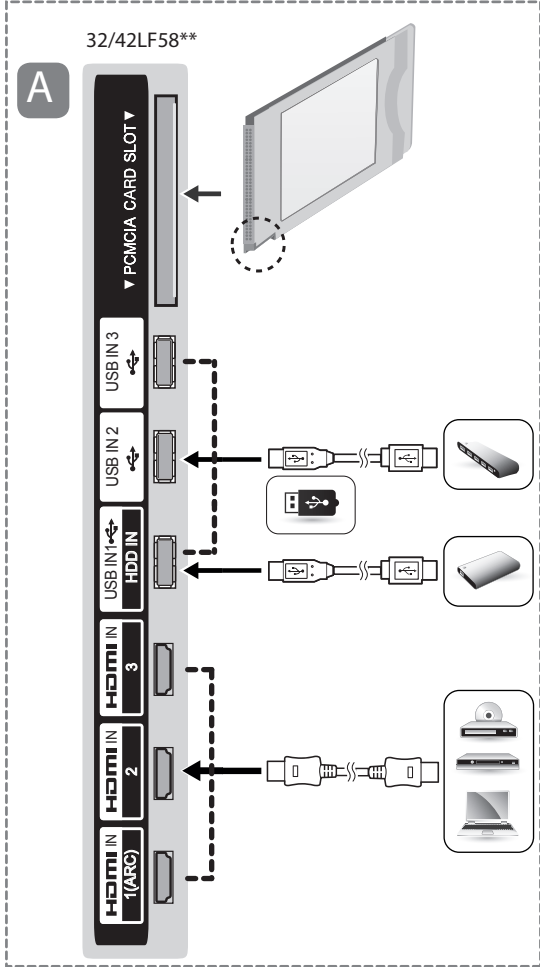

a X 4
(M4 X L14)
42/50/55LF58**

b X 4
(M4 X L20)
32LF58**

X 2
42LF58**

www.lg.com

P/No: MFL68906403 (1502-REV00)

Напечатано в России

1

2

3

5

4

Русский	Руководство пользователя
English	User Guide
Қазақша	Пайдаланушы нұсқаулығы
Українська	Довідник користувача
Română	Ghid de utilizare

	32LF5800-ZA 32LF580V-ZA 32LF5809-ZA 32LF580U-ZA	42LF5800-ZA 42LF580V-ZA 42LF5809-ZA	50LF5800-ZA 50LF580V-ZA 50LF5809-ZA	55LF5800-ZA 55LF580V-ZA 55LF5809-ZA
A x B x C (mm)	732 x 481 x 207	961 x 610 x 218	1128 x 708 x 255	1243 x 772 x 255
A x E x F (mm)	732 x 437 x 55.5	961 x 567 x 55.5	1128 x 660 x 55.8	1243 x 725 x 56.8
D (kg)	6.2	9.5	14.2	17.7
D - (G ₁ + G ₂) (kg)	6.0	9.2	13.8	17.3
Требования к электропитанию Электртітуыну шарттары Вимоги до електроживлення Cerințe la rețeaua de alimentare	AC 100-240 V ~ 50 / 60 Hz			
Потребляемая мощность (номинальная) Пайдаланылатын қуаты (номиналды) Споживана потужність Putere consumată (nominală)	75 Вт	110 Вт	130 Вт	140 Вт