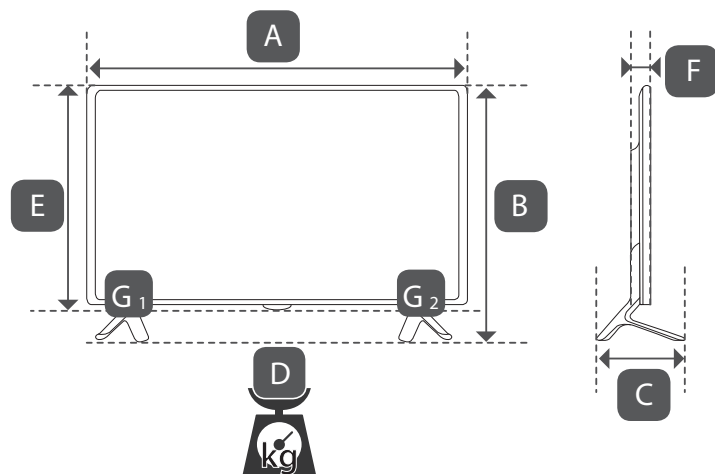

3

5

4

Русский	Руководство пользователя
English	User Guide
Қазақша	Пайдаланушы нұсқаулығы
Українська	Довідник користувача
Română	Ghid de utilizare

	32LF5800-ZA 32LF580V-ZA 32LF5809-ZA 32LF580U-ZA	42LF5800-ZA 42LF580V-ZA 42LF5809-ZA	50LF5800-ZA 50LF580V-ZA 50LF5809-ZA	55LF5800-ZA 55LF580V-ZA 55LF5809-ZA
A x B x C (mm)	732 x 481 x 207	961 x 610 x 218	1128 x 708 x 255	1243 x 772 x 255
A x E x F (mm)	732 x 437 x 55.5	961 x 567 x 55.5	1128 x 660 x 55.8	1243 x 725 x 56.8
D (kg)	6.2	9.5	14.2	17.7
D - (G ₁ + G ₂) (kg)	6.0	9.2	13.8	17.3
Требования к электропитанию Электртітуыну шарттары Вимоги до електроживлення Cerințe la rețeaua de alimentare	AC 100-240 V ~ 50 / 60 Hz			
Потребляемая мощность (номинальная) Пайдаланылатын қуаты (номиналды) Споживана потужність Putere consumată (nominală)	75 Вт	110 Вт	130 Вт	140 Вт