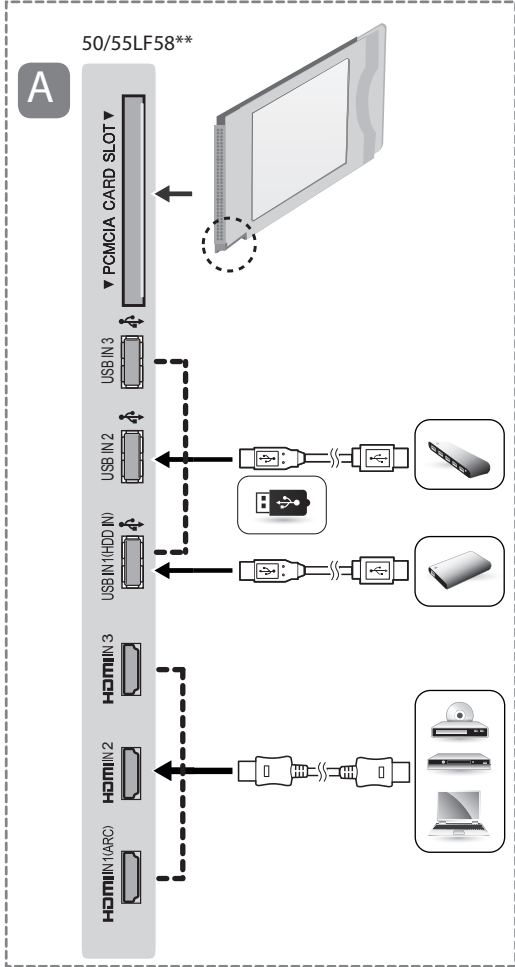

a X 4
(M4 X L14)
42/50/55LF58**

b X 4
(M4 X L20)
32LF58**

X 2
42LF58**

www.lg.com

P/No: MFL68906403 (1502-REV00)

Напечатано в России

1

2

3

5

4

Русский	Руководство пользователя
English	User Guide
Қазақша	Пайдаланушы нұсқаулығы
Українська	Довідник користувача
Română	Ghid de utilizare

	32LF5800-ZA 32LF580V-ZA 32LF5809-ZA 32LF580U-ZA	42LF5800-ZA 42LF580V-ZA 42LF5809-ZA	50LF5800-ZA 50LF580V-ZA 50LF5809-ZA	55LF5800-ZA 55LF580V-ZA 55LF5809-ZA
A x B x C (mm)	732 x 481 x 207	961 x 610 x 218	1128 x 708 x 255	1243 x 772 x 255
A x E x F (mm)	732 x 437 x 55.5	961 x 567 x 55.5	1128 x 660 x 55.8	1243 x 725 x 56.8
D (kg)	6.2	9.5	14.2	17.7
D - (G ₁ + G ₂) (kg)	6.0	9.2	13.8	17.3
Требования к электропитанию Электртітуыну шарттары Вимоги до електроживлення Cerințe la rețeaua de alimentare	AC 100-240 V ~ 50 / 60 Hz			
Потребляемая мощность (номинальная) Пайдаланылатын қуаты (номиналды) Споживана потужність Putere consumată (nominală)	75 Вт	110 Вт	130 Вт	140 Вт