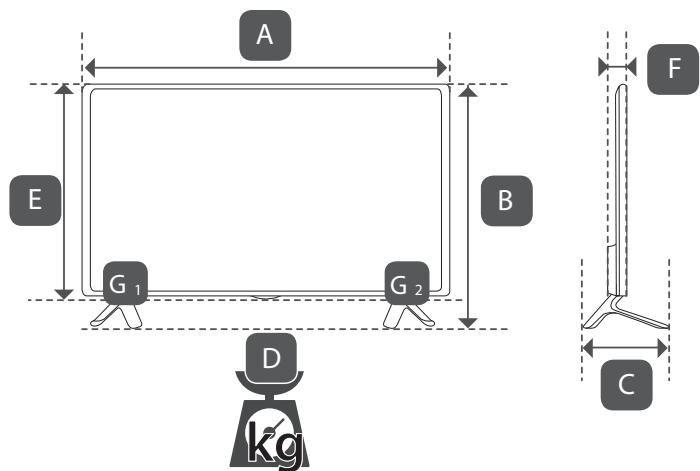

3

5

4

Русский	<b>Руководство пользователя</b>
English	<b>User Guide</b>
Қазақша	<b>Пайдаланушы нұсқаулығы</b>
Українська	<b>Довідник користувача</b>
Română	<b>Ghid de utilizare</b>

	<b>22LF491B-ZD 22LF491U-ZD 22LF498U-ZE</b>	<b>28LF491B-ZD 28LF491U-ZD 28LF498U-ZE</b>
<b>A</b> x <b>B</b> x <b>C</b> (mm)	506 x 345 x 129	638 x 422 x 160
<b>A</b> x <b>E</b> x <b>F</b> (mm)	506 x 311.7 x 55.8	638 x 389 x 56.8
<b>D</b> (kg)	3.1	4.4
<b>D</b> - ( <b>G</b> <sub>1</sub> + <b>G</b> <sub>2</sub> ) (kg)	3.0	4.3
Требования к электропитанию Електр тұтыну шарттары Вимоги до електроживлення Cerințe la rețeaua de alimentare	19 V $\approx$ 2.0 A	19 V $\approx$ 2.7 A
Потребляемая мощность (номинальная) Пайдаланылатын қуаты (номиналды) Споживана потужність Putere consumată (nominală)	42 Вт	55 Вт