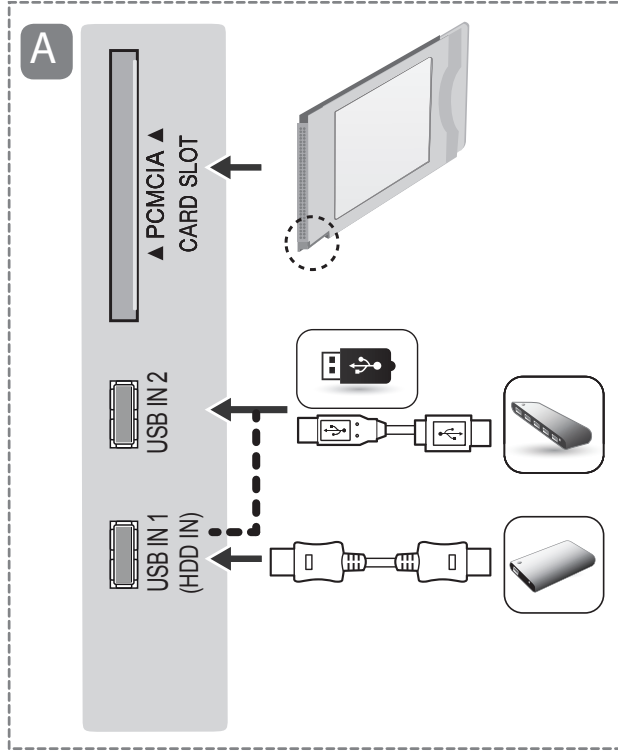

X 2  
(M4 X L10)  
28LF49\*\*

\* M F L 6 8 9 1 0 0 3 \*

[www.lg.com](http://www.lg.com)

P/No: MFL68910003 (1503-REV01)

Напечатано в России

1

2

B

3

5

4

Русский	<b>Руководство пользователя</b>
English	<b>User Guide</b>
Қазақша	<b>Пайдаланушы нұсқаулығы</b>
Українська	<b>Довідник користувача</b>
Română	<b>Ghid de utilizare</b>

	<b>22LF491B-ZD 22LF491U-ZD 22LF498U-ZE</b>	<b>28LF491B-ZD 28LF491U-ZD 28LF498U-ZE</b>
<b>A</b> x <b>B</b> x <b>C</b> (mm)	506 x 345 x 129	638 x 422 x 160
<b>A</b> x <b>E</b> x <b>F</b> (mm)	506 x 311.7 x 55.8	638 x 389 x 56.8
<b>D</b> (kg)	3.1	4.4
<b>D</b> - ( <b>G</b> <sub>1</sub> + <b>G</b> <sub>2</sub> ) (kg)	3.0	4.3
Требования к электропитанию Електр тұтыну шарттары Вимоги до електроживлення Cerințe la rețeaua de alimentare	19 V $\approx$ 2.0 A	19 V $\approx$ 2.7 A
Потребляемая мощность (номинальная) Пайдаланылатын қуаты (номиналды) Споживана потужність Putere consumată (nominală)	42 Вт	55 Вт