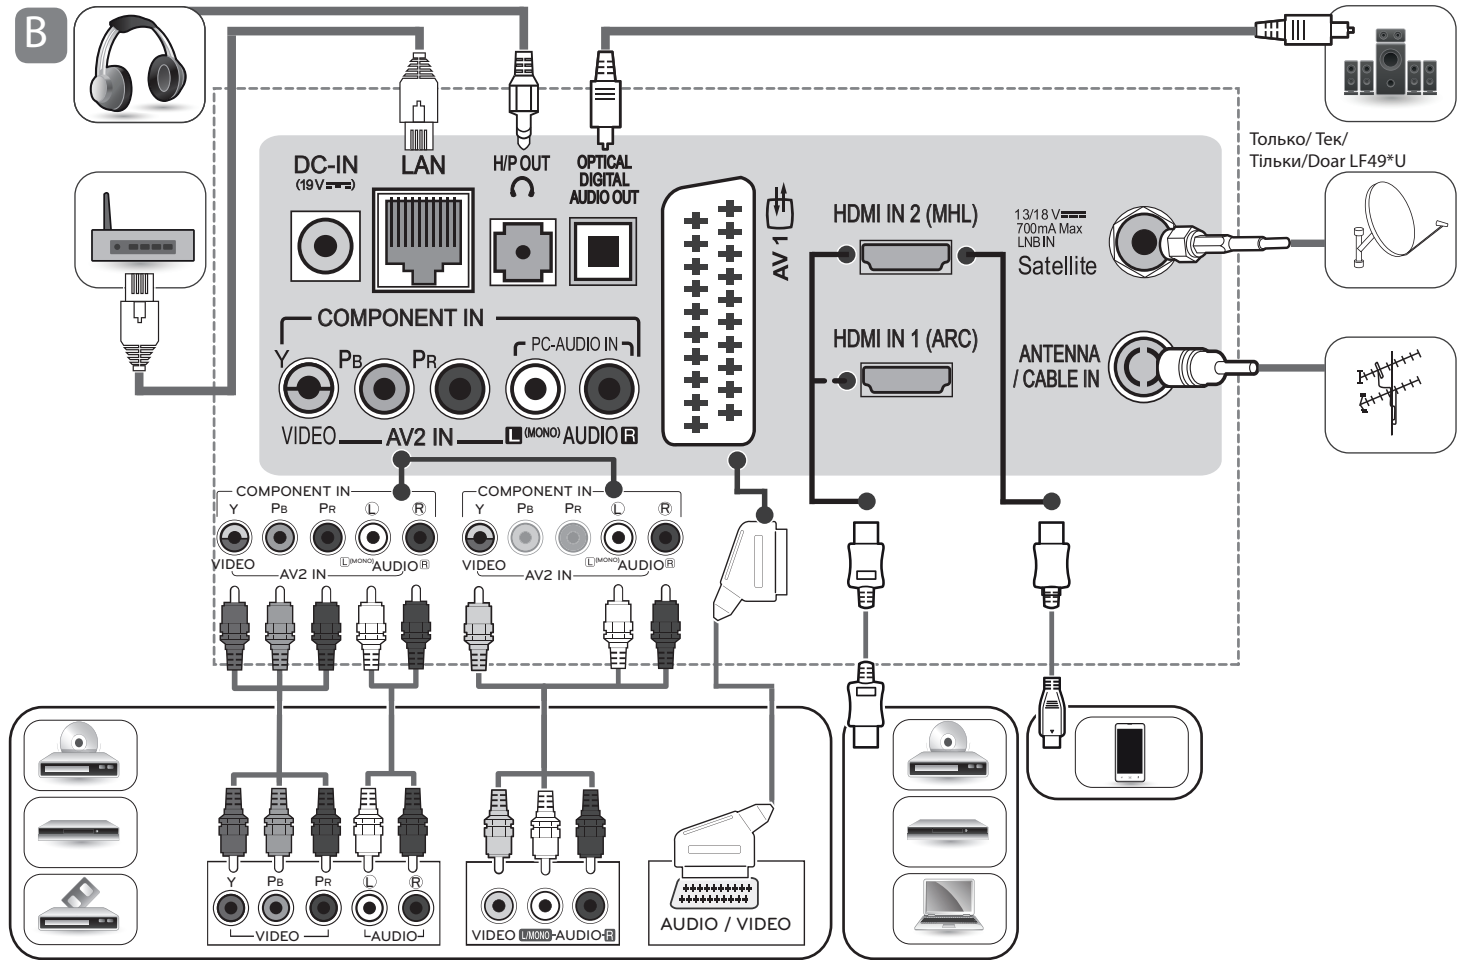

3

5

4

Русский	<b>Руководство пользователя</b>
English	<b>User Guide</b>
Қазақша	<b>Пайдаланушы нұсқаулығы</b>
Українська	<b>Довідник користувача</b>
Română	<b>Ghid de utilizare</b>

	<b>22LF491B-ZD 22LF491U-ZD 22LF498U-ZE</b>	<b>28LF491B-ZD 28LF491U-ZD 28LF498U-ZE</b>
<b>A</b> x <b>B</b> x <b>C</b> (mm)	506 x 345 x 129	638 x 422 x 160
<b>A</b> x <b>E</b> x <b>F</b> (mm)	506 x 311.7 x 55.8	638 x 389 x 56.8
<b>D</b> (kg)	3.1	4.4
<b>D</b> - ( <b>G</b> <sub>1</sub> + <b>G</b> <sub>2</sub> ) (kg)	3.0	4.3
Требования к электропитанию Електр тұтыну шарттары Вимоги до електроживлення Cerințe la rețeaua de alimentare	19 V $\approx$ 2.0 A	19 V $\approx$ 2.7 A
Потребляемая мощность (номинальная) Пайдаланылатын қуаты (номиналды) Споживана потужність Putere consumată (nominală)	42 Вт	55 Вт

**Данные по энергоэффективности для моделей телевизоров LG**

\* Указанные модели телевизоров не имеют «выключенного режима» Для полного отключения телевизора - отсоедините его от сети питания.

<b>Модель</b>	<b>Удельная мощность рабочего режима: Вт/см<sup>2</sup></b>	<b>Потребляемая мощность изделием в режиме ожидания: Вт</b>	<b>Потребляемая мощность изделием в выключенном режиме</b>
<b>22LF491U-ZD</b>	0.033	0.3	отсутствует
<b>28LF491U-ZD</b>	0.027	0.3	отсутствует
<b>28LF498U-ZE</b>	0.027	0.3	отсутствует