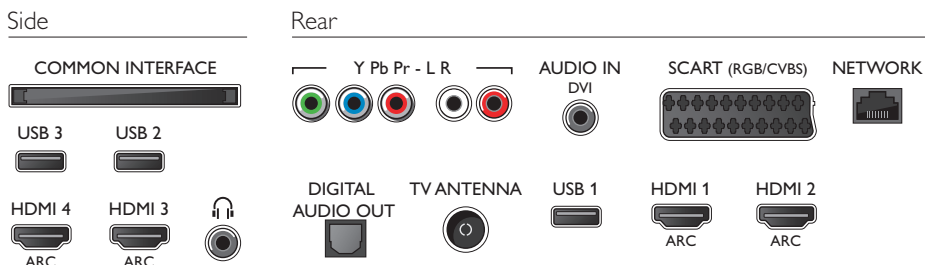

Тюнер/прием/передача

- Цифровое ТВ: DVB-T/T2/C
- Поддержка MPEG: MPEG2, MPEG4
- Воспроизведение видео: NTSC, PAL, SECAM
- Телегид*: Электронный гид телепередач на 8 дней
- Индикатор уровня сигнала: Да
- Телетекст: 1000-страничный гипертекст

Питание

- Электропитание: 220-240 В переменного тока, 50/60 Гц
- Температура окружающей среды: 5 °C – 35 °C
- Маркировка энергоэффективности EC: 69 Вт
- Потребление электроэнергии в год: 101 кВт/ч
- Маркировка класса энергоэффективности: A+

- Энергопотребление в режиме ожидания: < 0,5 Вт
- Энергопотребление в выключенном состоянии: < 0,3 Вт
- Функции энергосбережения: Таймер автоматического выключения, Световой датчик, Отключение изображения (для радио)

Размеры

- Размеры корпуса (Ш x В x Г): 1240 x 740 x 131 миллиметра
- Размеры комплекта (Ш x В x Г): 1124 x 647 x 77 миллиметра
- Размеры устройства с подставкой (Ш x В x Г): 1124 x 709 x 249 миллиметра
- Вес продукта: 13,3 кг
- Вес изделия с подставкой: 14,4 кг
- Вес, включая упаковку: 20,5 кг
- Совместимое настенное крепление VESA: 400 x 200 мм

Аксессуары

- Входящие в комплект аксессуары: Пульт ДУ, Батарея типа AAA — 2 шт., Настольная подставка на шарнире, Шнур питания, Краткое руководство, Брошюра с важной юридической информацией и сведениями о безопасности

Connections

Дата выпуска 2016-03-03

Версия: 8.3.1

12 NC: 8670 001 23625
EAN: 87 18863 00235 3

© 2016 Koninklijke Philips N.V.
Все права защищены.

Характеристики могут меняться без предварительного уведомления. Торговые марки являются собственностью Koninklijke Philips N.V. или соответствующих владельцев.

www.philips.com

* Разнообразие приложений Android зависит от страны. Для получения подробной информации посетите магазин Google Play вашей страны.

* Совместимость зависит от наличия сертификации WiFi Miracast и ОС Android 4.2 или более поздней версии. Дополнительные сведения см. в документации к устройству.

* Запись на USB доступна только для цифровых каналов, возможность записи может быть ограничена на основании защиты трансляции от копирования (CI+). Возможны ограничения для некоторых стран и каналов.

* Этот телевизор поддерживает прием DVB для просмотра программ бесплатного ТВ. Отдельные операторы DVB могут не поддерживаться. Новый список поддерживаемых операторов можно найти в разделе FAQ на сайте технической поддержки Philips. Для некоторых операторов необходимы условный доступ и подписка. За дополнительными сведениями обращайтесь к операторам.

* Годовое потребление электроэнергии (кВт/ч) основано на энергопотреблении телевизором 4 часа в день, 365 дней в году. Фактическое потребление электроэнергии зависит от условий использования телевизора.

* Электронный гид телепередач и фактическая доступность для просмотра (до 8 дней) зависят от страны и поставщика услуг.

* (Philips) совместимо только с некоторыми моделями проигрывателей Philips.

* Функциональные возможности Google Cast определяются приложениями и устройствами Google Cast Ready. Дополнительную информацию см. на странице продукта Google Cast.

* Приложение Philips TV Remote и функциональные возможности различаются в зависимости от модели телевизора, страны и оператора, а также от модели смарт-устройства и ОС. Подробную информацию см. на веб-сайте www.philips.com/TVRemoteapp.

* Доступные приложения Smart TV могут отличаться в зависимости от модели телевизора и страны. Дополнительную информацию см. на веб-сайте: www.philips.com/smarttv.