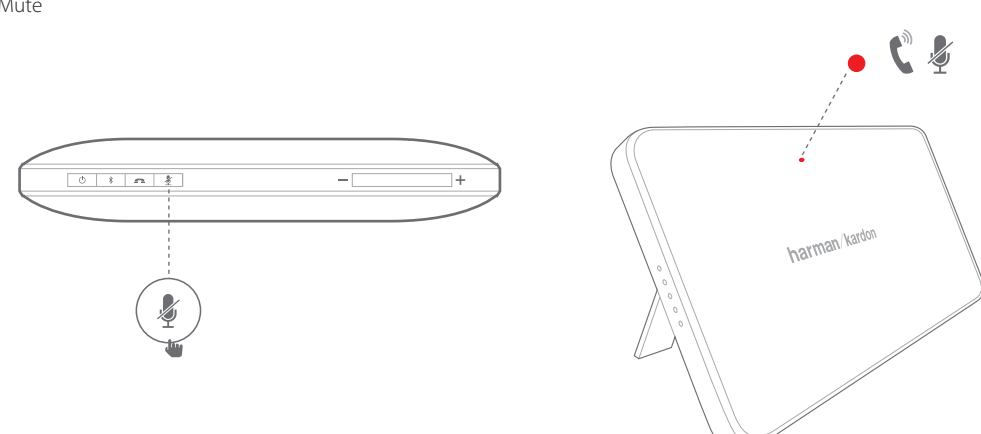

ESQUIRE 2

What's in the box

Quick Start Guide
Guide de démarrage rapide

Buttons

Connections

Bluetooth®

Stand

Individual conferencing

Group conferencing

Mute

Charging

Battery charging indication

LED behavior

(Blue)	(Blue)	(Green)	(Green)	(Red)
Bluetooth Pairing	Bluetooth Connected	Call ringing	Call active	Call on mute

EN

- Bluetooth version: 4.1
- Support: A2DP v1.3, AVRCP v1.5, HFP v1.6, HSP v1.2
- Transducers: 4 x 32mm
- Rated power: 2 x 8W
- Frequency response: 75-20kHz
- Signal-to-noise ratio: > 80dB
- USB charge out: maximum 5V 1A
- Battery type: Lithium polymer (3.7V, 3200mAh)
- Music play time: Up to 8 hours (varies by volume level and audio content)
- Battery charge time: 3.5 to 5.5 hours (varies by charging current, 5V, 2A maximum)
- Bluetooth® transmitter frequency range: 2.402GHz~2.480GHz
- Bluetooth® transmitter power: 0~4dBm
- Bluetooth® transmitter modulation: GFSK, 8DPSK, π/4 DQPSK
- Dimensions (W x D x H): 190mm x 34mm x 130mm
- Weight: 599g

FR

- Version Bluetooth : 4.1
- Support : A2DP v1.3, AVRCP v1.5, HFP v1.6, HSP v1.2
- Haut-parleurs : 4 x 32 mm
- Puissance nominale : 2 x 8 W
- Réponse en fréquence : 75-20 kHz
- Rapport signal sur bruit : > 80 dB
- Prise de charge USB : 5V, 1A
- Type de batterie : lithium polymère (3,7 V, 3 200 mAh)
- Durée de lecture de la musique : Jusqu'à 8 heures (en fonction du niveau du volume et du contenu audio)
- Temps de charge de la batterie : 3,5 à 5,5 heures (selon le courant de charge, 5 V, 2 A maximum)
- Plage de fréquences de l'émetteur Bluetooth® : 2,402 GHz ~ 2,480 GHz
- Puissance de l'émetteur Bluetooth® : 0-4 dBm
- Modulation de l'émetteur Bluetooth® : GFSK, 8DPSK, π/4 DQPSK
- Dimensions (L x P x H) : 190 mm x 34 mm x 130 mm
- Poids : 599 g