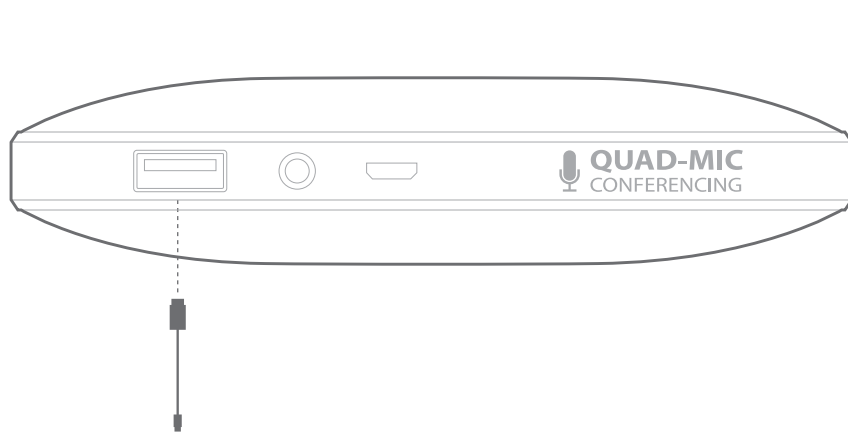

ESQUIRE 2

What's in the box

Quick Start Guide
Guide de démarrage rapide

Buttons

Connections

Bluetooth®

Stand

Individual conferencing

Group conferencing

Mute

Charging

Battery charging indication

LED behavior

(Blue)	(Blue)	(Green)	(Green)	(Red)
Bluetooth Pairing	Bluetooth Connected	Call ringing	Call active	Call on mute

EN

- Bluetooth version: 4.1
- Support: A2DP v1.3, AVRCP v1.5, HFP v1.6, HSP v1.2
- Transducers: 4 x 32mm
- Rated power: 2 x 8W
- Frequency response: 75-20kHz
- Signal-to-noise ratio: > 80dB
- USB charge out: maximum 5V 1A
- Battery type: Lithium polymer (3.7V, 3200mAh)
- Music play time: Up to 8 hours (varies by volume level and audio content)
- Battery charge time: 3.5 to 5.5 hours (varies by charging current, 5V, 2A maximum)
- Bluetooth® transmitter frequency range: 2.402GHz~2.480GHz
- Bluetooth® transmitter power: 0~4dBm
- Bluetooth® transmitter modulation: GFSK, 8DPSK, π/4 DQPSK
- Dimensions (W x D x H): 190mm x 34mm x 130mm
- Weight: 599g

FR

- Version Bluetooth : 4.1
- Support : A2DP v1.3, AVRCP v1.5, HFP v1.6, HSP v1.2
- Haut-parleurs : 4 x 32 mm
- Puissance nominale : 2 x 8 W
- Réponse en fréquence : 75-20 kHz
- Rapport signal sur bruit : > 80 dB
- Prise de charge USB : 5V, 1A
- Type de batterie : lithium polymère (3,7 V, 3 200 mAh)
- Durée de lecture de la musique : Jusqu'à 8 heures (en fonction du niveau du volume et du contenu audio)
- Temps de charge de la batterie : 3,5 à 5,5 heures (selon le courant de charge, 5 V, 2 A maximum)
- Plage de fréquences de l'émetteur Bluetooth® : 2,402 GHz ~ 2,480 GHz
- Puissance de l'émetteur Bluetooth® : 0-4 dBm
- Modulation de l'émetteur Bluetooth® : GFSK, 8DPSK, π/4 DQPSK
- Dimensions (L x P x H) : 190 mm x 34 mm x 130 mm
- Poids : 599 g