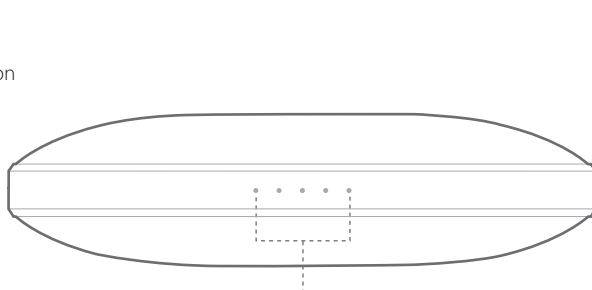

Group conferencing

Mute

Charging

Battery charging indication

LED behavior

(Blue)	(Blue)	(Green)	(Green)	(Red)
Bluetooth Pairing	Bluetooth Connected	Call ringing	Call active	Call on mute

EN

- Bluetooth version: 4.1
- Support: A2DP v1.3, AVRCP v1.5, HFP v1.6, HSP v1.2
- Transducers: 4 x 32mm
- Rated power: 2 x 8W
- Frequency response: 75-20kHz
- Signal-to-noise ratio: > 80dB
- USB charge out: maximum 5V 1A
- Battery type: Lithium polymer (3.7V, 3200mAh)
- Music play time: Up to 8 hours (varies by volume level and audio content)
- Battery charge time: 3.5 to 5.5 hours (varies by charging current, 5V, 2A maximum)
- Bluetooth® transmitter frequency range: 2.402GHz~2.480GHz
- Bluetooth® transmitter power: 0~4dBm
- Bluetooth® transmitter modulation: GFSK, 8DPSK, π/4 DQPSK
- Dimensions (W x D x H): 190mm x 34mm x 130mm
- Weight: 599g

FR

- Version Bluetooth : 4.1
- Support : A2DP v1.3, AVRCP v1.5, HFP v1.6, HSP v1.2
- Haut-parleurs : 4 x 32 mm
- Puissance nominale : 2 x 8 W
- Réponse en fréquence : 75-20 kHz
- Rapport signal sur bruit : > 80 dB
- Prise de charge USB : 5V, 1A
- Type de batterie : lithium polymère (3,7 V, 3 200 mAh)
- Durée de lecture de la musique : Jusqu'à 8 heures (en fonction du niveau du volume et du contenu audio)
- Temps de charge de la batterie : 3,5 à 5,5 heures (selon le courant de charge, 5 V, 2 A maximum)
- Plage de fréquences de l'émetteur Bluetooth® : 2,402 GHz ~ 2,480 GHz
- Puissance de l'émetteur Bluetooth® : 0-4 dBm
- Modulation de l'émetteur Bluetooth® : GFSK, 8DPSK, π/4 DQPSK
- Dimensions (L x P x H) : 190 mm x 34 mm x 130 mm
- Poids : 599 g