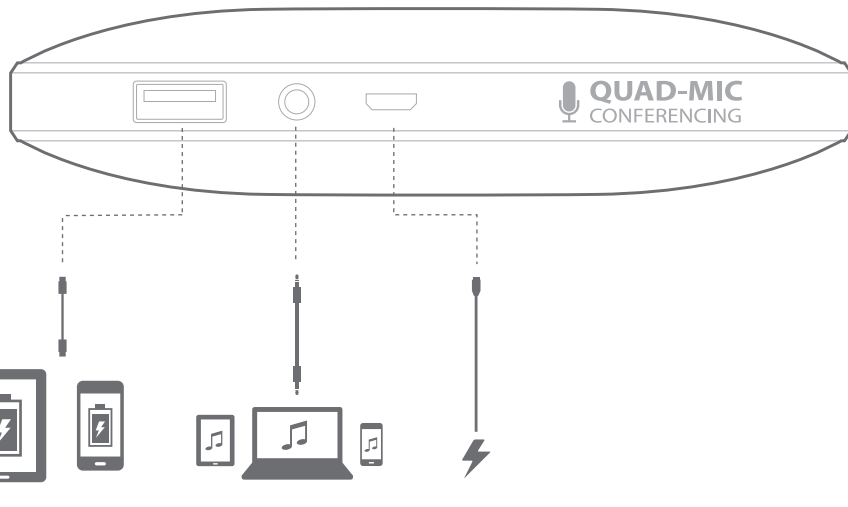

ESQUIRE 2

What's in the box

Quick Start Guide
Guide de démarrage rapide

Buttons

Connections

Bluetooth®

Stand

Individual conferencing

Group conferencing

Mute

Charging

Battery charging indication

LED behavior

(Blue)	(Blue)	(Green)	(Green)	(Red)
Bluetooth Pairing	Bluetooth Connected	Call ringing	Call active	Call on mute

EN

- Bluetooth version: 4.1
- Support: A2DP v1.3, AVRCP v1.5, HFP v1.6, HSP v1.2
- Transducers: 4 x 32mm
- Rated power: 2 x 8W
- Frequency response: 75-20kHz
- Signal-to-noise ratio: > 80dB
- USB charge out: maximum 5V 1A
- Battery type: Lithium polymer (3.7V, 3200mAh)
- Music play time: Up to 8 hours (varies by volume level and audio content)
- Battery charge time: 3.5 to 5.5 hours (varies by charging current, 5V, 2A maximum)
- Bluetooth® transmitter frequency range: 2.402GHz~2.480GHz
- Bluetooth® transmitter power: 0~4dBm
- Bluetooth® transmitter modulation: GFSK, 8DPSK, π/4 DQPSK
- Dimensions (W x D x H): 190mm x 34mm x 130mm
- Weight: 599g

FR

- Version Bluetooth : 4.1
- Support : A2DP v1.3, AVRCP v1.5, HFP v1.6, HSP v1.2
- Haut-parleurs : 4 x 32 mm
- Puissance nominale : 2 x 8 W
- Réponse en fréquence : 75-20 kHz
- Rapport signal sur bruit : > 80 dB
- Prise de charge USB : 5V, 1A
- Type de batterie : lithium polymère (3,7 V, 3 200 mAh)
- Durée de lecture de la musique : Jusqu'à 8 heures (en fonction du niveau du volume et du contenu audio)
- Temps de charge de la batterie : 3,5 à 5,5 heures (selon le courant de charge, 5 V, 2 A maximum)
- Plage de fréquences de l'émetteur Bluetooth® : 2,402 GHz ~ 2,480 GHz
- Puissance de l'émetteur Bluetooth® : 0-4 dBm
- Modulation de l'émetteur Bluetooth® : GFSK, 8DPSK, π/4 DQPSK
- Dimensions (L x P x H) : 190 mm x 34 mm x 130 mm
- Poids : 599 g