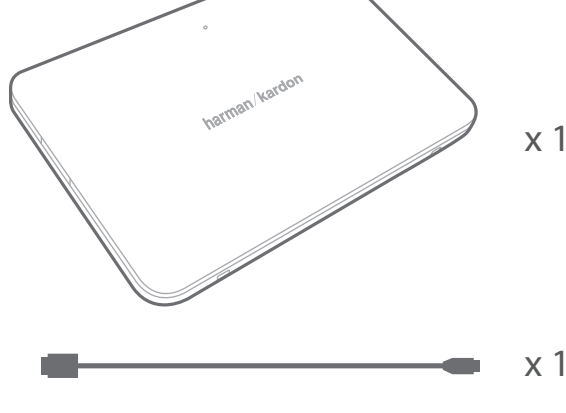

ESQUIRE 2

What's in the box

Quick Start Guide
Guide de démarrage rapide

Buttons

Connections

Bluetooth®

Stand

Individual conferencing

Group conferencing

Mute

Charging

Battery charging indication

LED behavior

(Blue)	(Blue)	(Green)	(Green)	(Red)
Bluetooth Pairing	Bluetooth Connected	Call ringing	Call active	Call on mute

EN

- Bluetooth version: 4.1
- Support: A2DP v1.3, AVRCP v1.5, HFP v1.6, HSP v1.2
- Transducers: 4 x 32mm
- Rated power: 2 x 8W
- Frequency response: 75-20kHz
- Signal-to-noise ratio: > 80dB
- USB charge out: maximum 5V 1A
- Battery type: Lithium polymer (3.7V, 3200mAh)
- Music play time: Up to 8 hours (varies by volume level and audio content)
- Battery charge time: 3.5 to 5.5 hours (varies by charging current, 5V, 2A maximum)
- Bluetooth® transmitter frequency range: 2.402GHz~2.480GHz
- Bluetooth® transmitter power: 0~4dBm
- Bluetooth® transmitter modulation: GFSK, 8DPSK, π/4 DQPSK
- Dimensions (W x D x H): 190mm x 34mm x 130mm
- Weight: 599g

FR

- Version Bluetooth : 4.1
- Support : A2DP v1.3, AVRCP v1.5, HFP v1.6, HSP v1.2
- Haut-parleurs : 4 x 32 mm
- Puissance nominale : 2 x 8 W
- Réponse en fréquence : 75-20 kHz
- Rapport signal sur bruit : > 80 dB
- Prise de charge USB : 5V, 1A
- Type de batterie : lithium polymère (3,7 V, 3 200 mAh)
- Durée de lecture de la musique : Jusqu'à 8 heures (en fonction du niveau du volume et du contenu audio)
- Temps de charge de la batterie : 3,5 à 5,5 heures (selon le courant de charge, 5 V, 2 A maximum)
- Plage de fréquences de l'émetteur Bluetooth® : 2,402 GHz ~ 2,480 GHz
- Puissance de l'émetteur Bluetooth® : 0-4 dBm
- Modulation de l'émetteur Bluetooth® : GFSK, 8DPSK, π/4 DQPSK
- Dimensions (L x P x H) : 190 mm x 34 mm x 130 mm
- Poids : 599 g