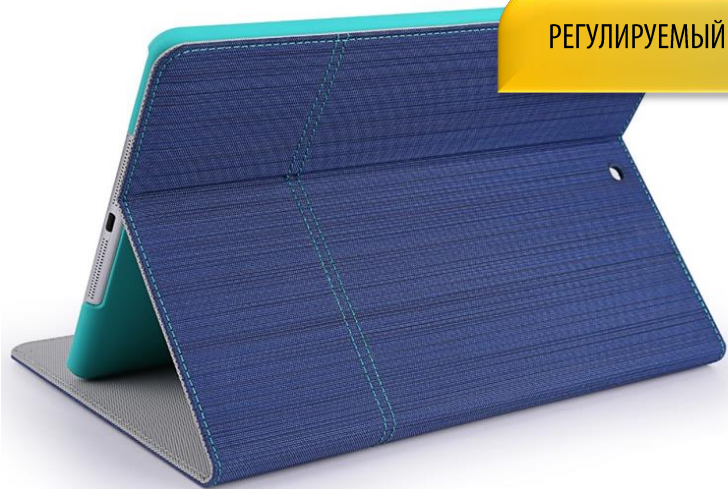

Преимущества

JET.ACCESS
ACCESSORIES & MULTIMEDIA

удовольствие
от привычных вещей

РЕГУЛИРУЕМЫЙ УГОЛ НАКЛОНА