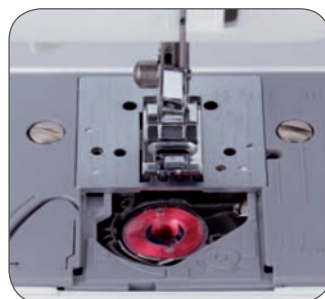

Universal 17/25/27S/37S

Universal 17
17 строчек

Universal 25
25 строчек

Universal 27S
27 строчек

Universal 37S
37 строчек

Яркая LED
подсветка
рабочей области

Легкая заправка
нити

Быстрая установка
шпульки