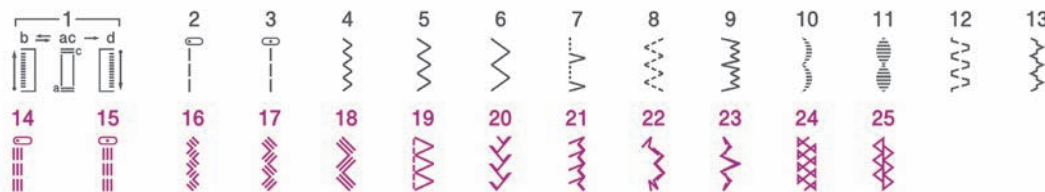

Universal 17/25/27S/37S

Компактные швейные машины
с функцией «Свободный рукав»

- 17/25/27/37 видов строчек
- Горизонтальный челнок
- Обметывание петли в 4 приема (Universal 17/25)
- Петля-автомат (Universal 27S/37S)
- Нитевдеватель

Universal 17/25/27S/37S

Universal 17
17 строчек

Universal 25
25 строчек

Universal 27S
27 строчек

Universal 37S
37 строчек

Яркая LED
подсветка
рабочей области

Легкая заправка
нити

Быстрая установка
шпульки