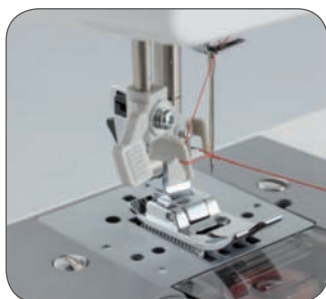

Universal 17/25/27S/37S

Universal 17
17 строчек

Universal 25
25 строчек

Universal 27S
27 строчек

Universal 37S
37 строчек

Яркая LED
подсветка
рабочей области

Легкая заправка
нити

Быстрая установка
шпульки