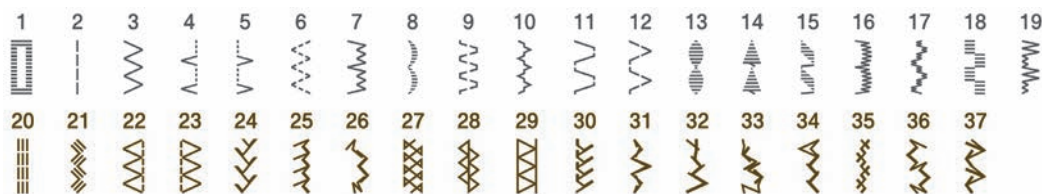

Universal 17/25/27S/37S

Компактные швейные машины
с функцией «Свободный рукав»

- 17/25/27/37 видов строчек
- Горизонтальный челнок
- Обметывание петли в 4 приема (Universal 17/25)
- Петля-автомат (Universal 27S/37S)
- Нитевдеватель

Universal 17/25/27S/37S

Universal 17
17 строчек

Universal 25
25 строчек

Universal 27S
27 строчек

Universal 37S
37 строчек

Яркая LED
подсветка
рабочей области

Легкая заправка
нити

Быстрая установка
шпульки