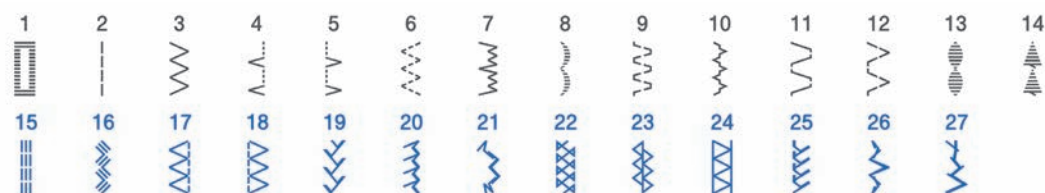

Universal 17/25/27S/37S

Компактные швейные машины
с функцией «Свободный рукав»

- 17/25/27/37 видов строчек
- Горизонтальный челнок
- Обметывание петли в 4 приема (Universal 17/25)
- Петля-автомат (Universal 27S/37S)
- Нитевдеватель

Universal 17/25/27S/37S

Universal 17
17 строчек

Universal 25
25 строчек

Universal 27S
27 строчек

Universal 37S
37 строчек

Яркая LED
подсветка
рабочей области

Легкая заправка
нити

Быстрая установка
шпульки