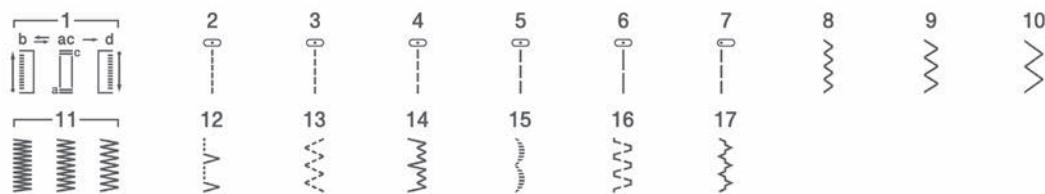

Universal 17/25/27S/37S

brother®
at your side

Universal 17

Universal 25

Universal 27S

Universal 37S

Quality
since 1908

Качество с 1908 года

Universal 17/25/27S/37S

Компактные швейные машины
с функцией «Свободный рукав»

- 17/25/27/37 видов строчек
- Горизонтальный челнок
- Обметывание петли в 4 приема (Universal 17/25)
- Петля-автомат (Universal 27S/37S)
- Нитевдеватель

Universal 17/25/27S/37S

Universal 17
17 строчек

Universal 25
25 строчек

Universal 27S
27 строчек

Universal 37S
37 строчек

Яркая LED
подсветка
рабочей области

Легкая заправка
нити

Быстрая установка
шпульки