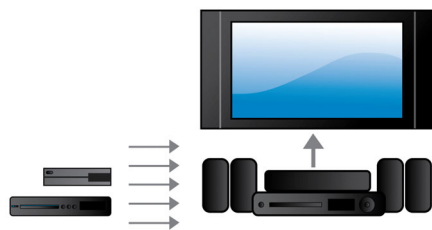

HDMI x2

Оцените невероятное качество изображения 3D и кристально чистый 5.1- или 7.1-канальный звук. Для этого нужно лишь подключить выход x2 HDMI к разъему A/B-ресивера без поддержки 3D.