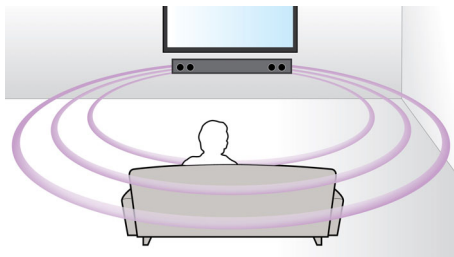

Разработано, чтобы улучшить ваш домашний кинотеатр

- Беспроводной сабвуфер удобен в установке — без путаницы с проводами

Просто наслаждайтесь всеми развлечениями

- Встроенный модуль WiFi для просмотра контента с подключенных медиаустройств
- Караоке для неограниченных возможностей вокального творчества
- Philips Smart TV Плюс — это доступ к интернет-службам и медиаконтенту на ТВ
- Мгновенное преобразование 2D в 3D для полного погружения в изображение
- Подключение к HDMI x 2 для превосходного качества изображения и звучания
- Интернет-радио для прослушивания каналов онлайн-радиовещания
- С док-станцией для удобства воспроизведения файлов с iPod/iPhone
- Превратите свой смартфон в пульт ДУ для А/В-устройств от Philips

PHILIPS

Особенности

Virtual Surround Sound

Технология Virtual Surround Sound от Philips обеспечивает насыщенный, невероятно объемный звук как из пяти акустических систем, но с меньшим количеством АС. Высокотехнологичные пространственные алгоритмы точно воссоздают акустические характеристики, которые присущи идеальной 5.1-канальной среде. Любой высококачественный источник стереосигнала преобразуется в реалистичный, многоканальный объемный звук. Не нужно приобретать дополнительные АС, кабели или стойки, чтобы оценить звучание, наполняющее комнату.

Мгновенное преобразование 2D в 3D

Наслаждайтесь просмотром своей коллекции 2D-фильмов в 3D-формате, не выходя из дома. Для преобразования в 3D используется самая современная цифровая технология анализа 2D-видео, отделяющая объекты переднего плана от фонового изображения. Эти данные формируют карту глубины, которая конвертирует видеоформаты 2D в потрясающее 3D-изображение. И теперь, с 3D ТВ вы можете наслаждаться Full HD 3D.