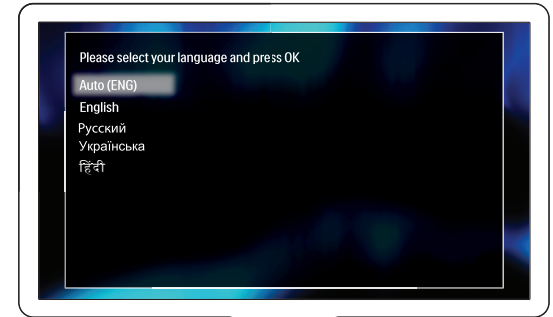

# 4

**EN** Switch on the home theater

**HI** होम थिएटर को स्‍वचि ऑन करें

**RU** Включите домашний кинотеатр

**UK** Увімкнення системи домашнього кінотеатру

**KK** Үй кинотеатрын қосу

3

4

# 5

**EN** Complete the first time setup

**HI** पहली बार के सेटअप को पूरा करें

**RU** Выполните первоначальную настройку

**UK** Виконання перших налаштувань

**KK** Бірінші рет параметрлерді орнатууды орындау