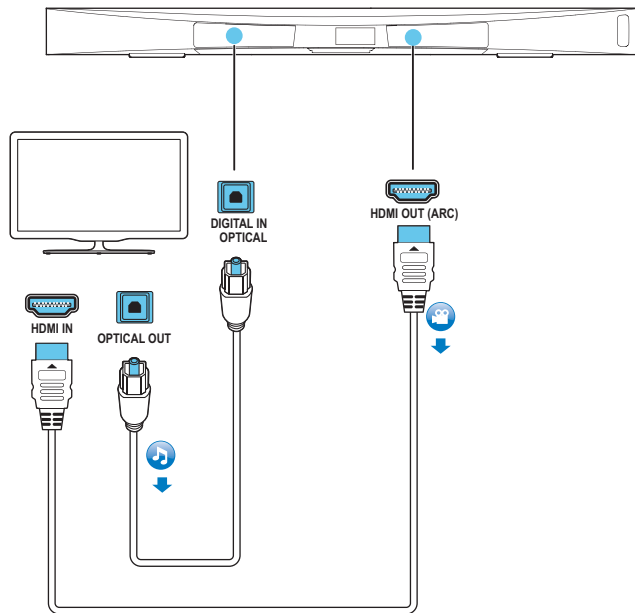

HDMI + OPTICAL