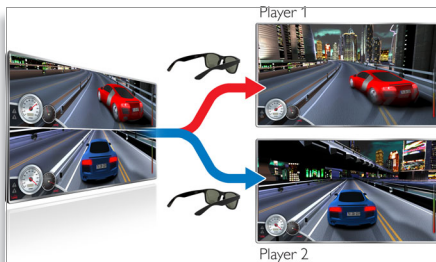

### Технология Active 3D Max

Благодаря технологии 3D Max действие 3D-фильмов перенесется в вашу гостиную. Сочетание сверхбыстрой ЖК-панели и активных очков обеспечивает реалистичную глубину и восхитительное высокое разрешение Full HD. Очки 3D Max в сочетании с телевизором 3D Max — это новая грань качества 3D.

### 3D Max и телевизор Full HD 3D

Активные очки 3D гарантируют потрясающее качество Full HD 3D на всех телевизорах 3D Max и на телевизорах более ранних моделей Full HD 3D Ready.

### Полноэкранный режим 3D Max для двух игроков

При использовании активных очков 3D Max вы сможете играть в полноэкранный режим для

двух игроков. Обычно во время игр в 2D для двух участников каждый игрок видит свою часть игры только на половине экрана. Благодаря технологии 3D теперь оба игрока одновременно могут наслаждаться игрой в полноэкранный режим, для этого достаточно лишь нажать кнопку на очках.