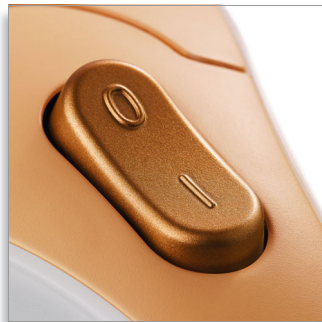

Подсветка при включении

Подсветка вокруг регулятора температуры четко показывает, что чайник включен.

HD4681/55

Характеристики

Характеристики дизайна

- Материалы: Корпус: полипропилен/ ABS, Переключатель и ручка: полипропилен
- Цвет: Белый с оранжевым

Общие характеристики

- Беспроводной: Да
- Нескользящие ножки: Да
- Эргономичный дизайн: Да
- Удобный залив через носик: Да
- Широко открывающаяся крышка: Да
- Отделение для хранения шнура: Да
- Автоматическое отключение: Да
- Защита от выкипания: Да
- основание, поворачивающееся на 360 градусов: Да
- Залив через носик или крышку: Да
- Плоский нагревательный элемент: Да

Технические характеристики

- Емкость: 1,7 л
- Длина шнура: 0,75 м
- Частота: 50/60 Гц
- Питание: 2000–2400 Вт
- Напряжение: 220—240 В

Размеры

- Размеры упаковки (ШхГхВ): 21,3x17,6x30 см

Обслуживание

- Гарантия 2 года: Да

© 2013 Koninklijke Philips Electronics N.V.
Все права защищены.

Характеристики могут меняться без предварительного уведомления. Торговые марки являются собственностью Koninklijke Philips Electronics N.V. или соответствующих владельцев.

www.philips.com